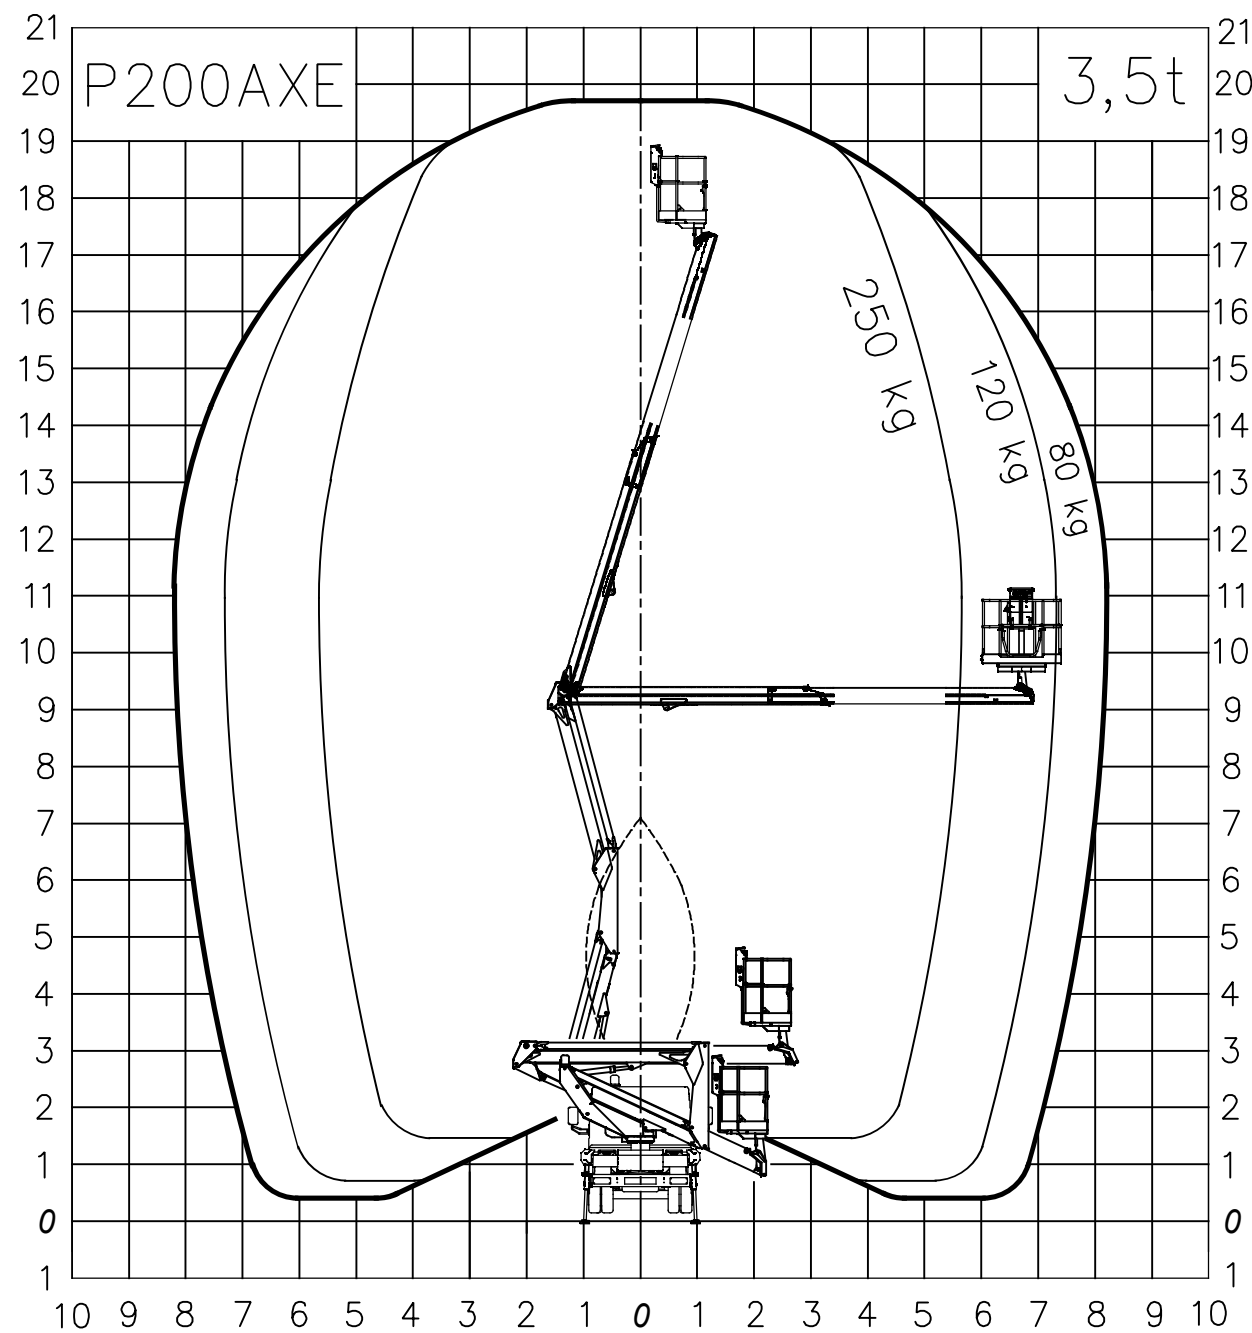

PALFINGER

Palfinger Platforms Italy s.r.l.

P200AXE SU ISUZU M21

macchina : P200 AXE

data : 11 / 06 / 2018

PALFINGER

Palfinger Platforms Italy s.r.l.

PALFINGER